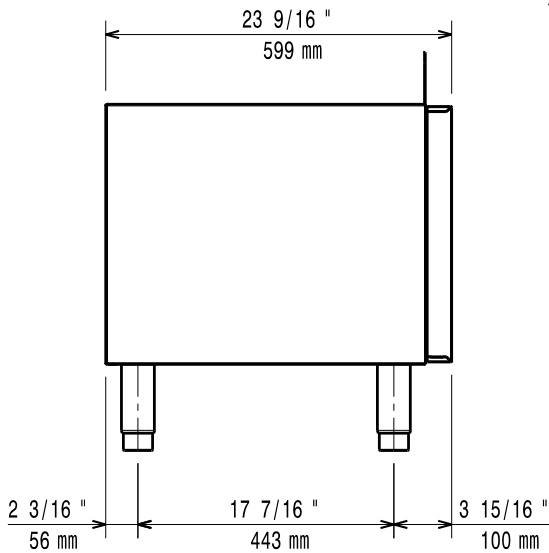

- Stödskena till underskåp för minskat antal ben/hjul, 800mm PNC 206367
- Stödskena till underskåp för minskat antal ben/hjul, 1200mm PNC 206368
- Stödskena till underskåp för minskat antal ben/hjul, 1600mm PNC 206369
- Ryggplåtar, 600mm PNC 206373
- Ryggplåtar, 800mm PNC 206374
- Ryggplåtar, 1000mm PNC 206375
- Ryggplåtar, 1200mm PNC 206376
- - NOT TRANSLATED - PNC 206431
- 2 st sidopaneler höjd 700 djup 700mm PNC 216000

Front

Sida

Topp

Viktig information

Yttermått, bredd 371210 (E7BANB00C0)	200 mm
Yttermått, djup	550 mm
Yttermått, höjd	600 mm
Nettovikt:	15 lbs (7 kg)