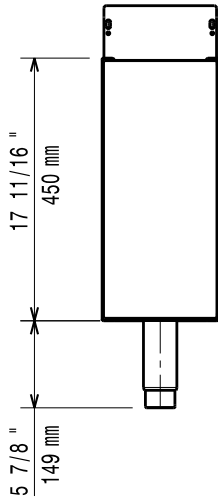

- Stödskena till underskåp för minskat antal ben/hjul, 800mm PNC 206367
- Stödskena till underskåp för minskat antal ben/hjul, 1200mm PNC 206368
- Stödskena till underskåp för minskat antal ben/hjul, 1600mm PNC 206369
- Ryggplåtar, 600mm PNC 206373
- Ryggplåtar, 800mm PNC 206374
- Ryggplåtar, 1000mm PNC 206375
- Ryggplåtar, 1200mm PNC 206376
- - NOT TRANSLATED - PNC 206431
- 2 st sidopaneler höjd 700 djup 700mm PNC 216000

Front

Sida

Topp

Viktig information

Yttermått, bredd 371210 (E7BANB00C0)	200 mm
Yttermått, djup	550 mm
Yttermått, höjd	600 mm
Nettovikt:	15 lbs (7 kg)