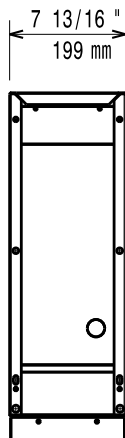

- Stödskena till underskåp för minskat antal ben/hjul, 800mm PNC 206367
- Stödskena till underskåp för minskat antal ben/hjul, 1200mm PNC 206368
- Stödskena till underskåp för minskat antal ben/hjul, 1600mm PNC 206369
- Ryggplåtar, 600mm PNC 206373
- Ryggplåtar, 800mm PNC 206374
- Ryggplåtar, 1000mm PNC 206375
- Ryggplåtar, 1200mm PNC 206376
- - NOT TRANSLATED - PNC 206431
- 2 st sidopaneler höjd 700 djup 700mm PNC 216000

Front

Sida

Topp

Viktig information

Yttermått, bredd 371210 (E7BANB00C0)	200 mm
Yttermått, djup	550 mm
Yttermått, höjd	600 mm
Nettovikt:	15 lbs (7 kg)